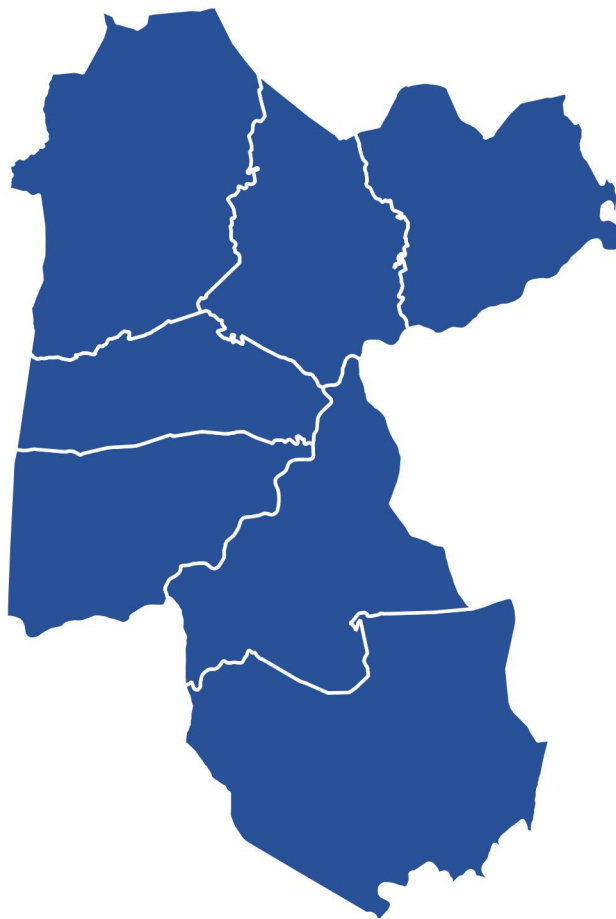

INFORMAÇÃO DIÁRIA COVID-19

CONCELHO DE SEVER DO VOUGA

CASOS CONFIRMADOS

65

CASOS RECUPERADOS

57

ÓBITOS

5

Município de
**SEVER DO
VOUGA**