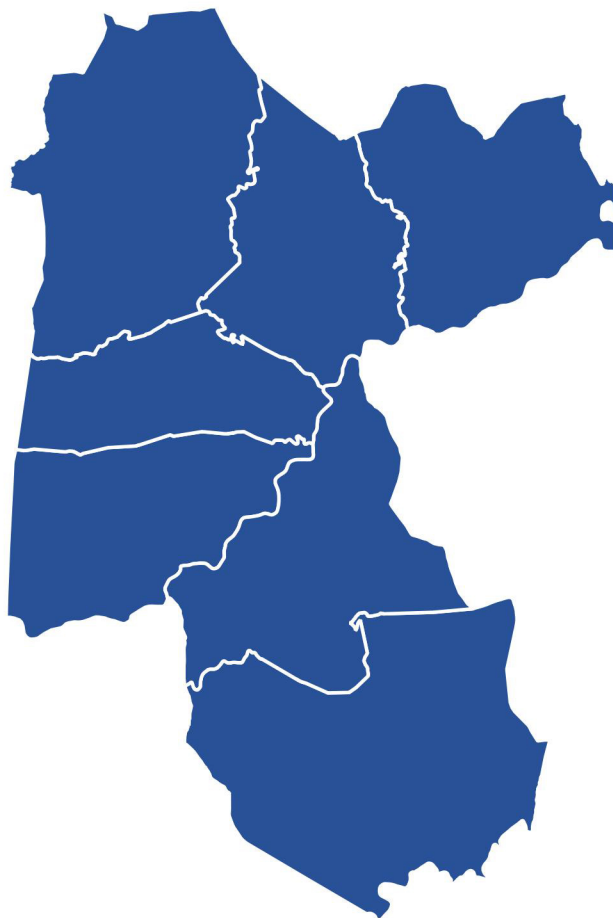

## CONCELHO DE SEVER DO VOUGA

CASOS CONFIRMADOS

65

CASOS RECUPERADOS

57

ÓBITOS

5

Município de  
**SEVER DO  
VOUGA**