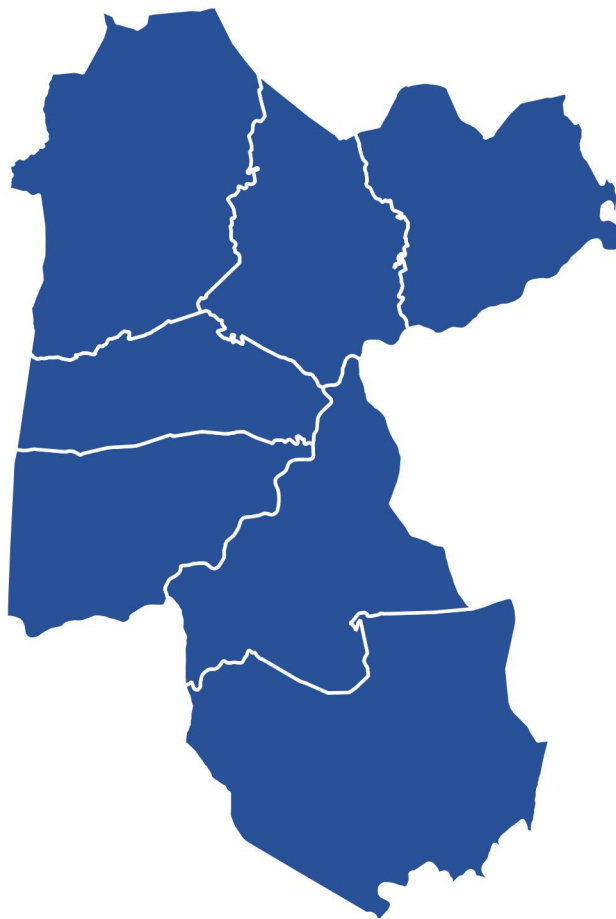

INFORMAÇÃO DIÁRIA COVID-19

CONCELHO DE SEVER DO VOUGA

CASOS CONFIRMADOS

70

CASOS RECUPERADOS

60

ÓBITOS

5

Município de
**SEVER DO
VOUGA**