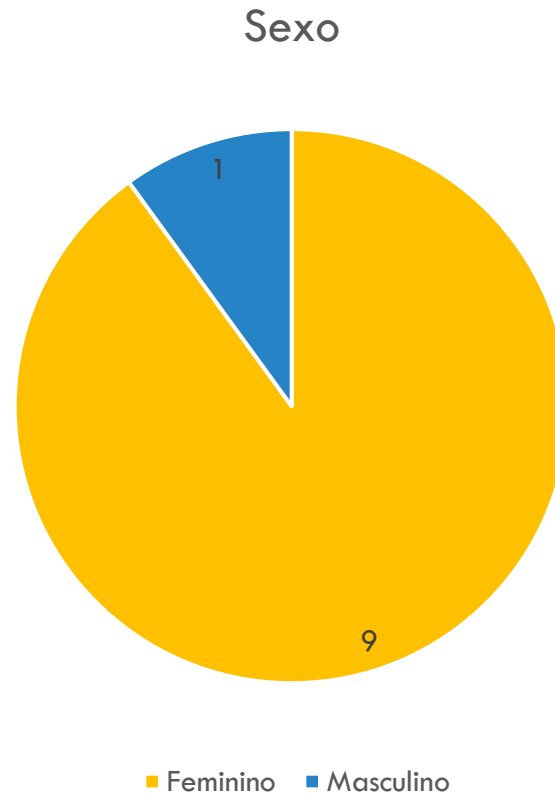

CARATERIZAÇÃO DAS VÍTIMAS, POR SEXO