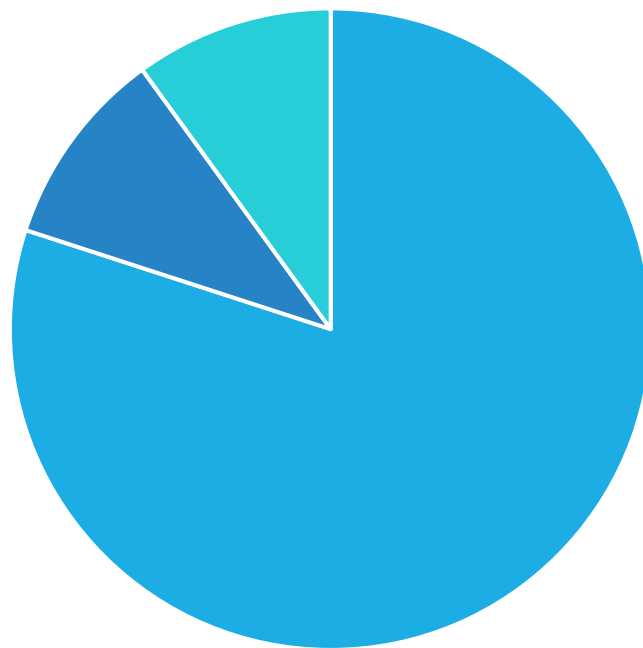

CARATERIZAÇÃO DAS VÍTIMAS, POR SEXO

TIPOLOGIA DOS ATENDIMENTOS ÀS VITIMAS

Atendimentos

■ Apoio Social ■ Acompanhamento psicológico ■ Apoio Jurídico

TIPOLOGIA DOS ATENDIMENTOS ÀS VITIMAS

Atendimentos

■ Apoio Social ■ Acompanhamento psicologico ■ Apoio Jurídico

NACIONALIDADE DAS VÍTIMAS

■ Portuguesa ■ Brasileira ■ Angolana ■

CARACTERIZAÇÃO DOS ATENDIMENTOS POR FAIXA ETÁRIA

■ 18-25 ■ 26-35 ■ 36-45 ■ 46-55 ■ 56-65 ■ Igual ou superior a 66

OUTRAS ATIVIDADES DURANTE O ANO 2022