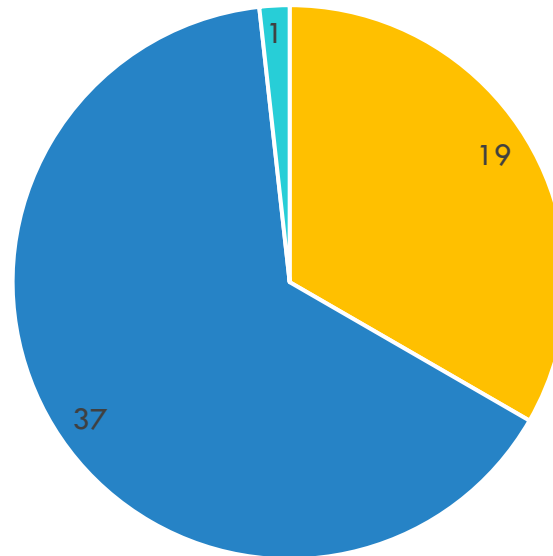

CARATERIZAÇÃO DAS VÍTIMAS, POR SEXO

TIPOLOGIA DOS ATENDIMENTOS ÀS VITIMAS

Atendimentos

■ Apoio Social ■ Acompanhamento psicológico ■ Apoio Jurídico

TIPOLOGIA DOS ATENDIMENTOS ÀS VITIMAS

Atendimentos

■ Apoio Social ■ Acompanhamento psicologico ■ Apoio Jurídico

NACIONALIDADE DAS VÍTIMAS

■ Portuguesa ■ Brasileira ■ Angolana ■

CARACTERIZAÇÃO DOS ATENDIMENTOS POR FAIXA ETÁRIA

■ 18-25 ■ 26-35 ■ 36-45 ■ 46-55 ■ 56-65 ■ Igual ou superior a 66

OUTRAS ATIVIDADES DURANTE O ANO 2022