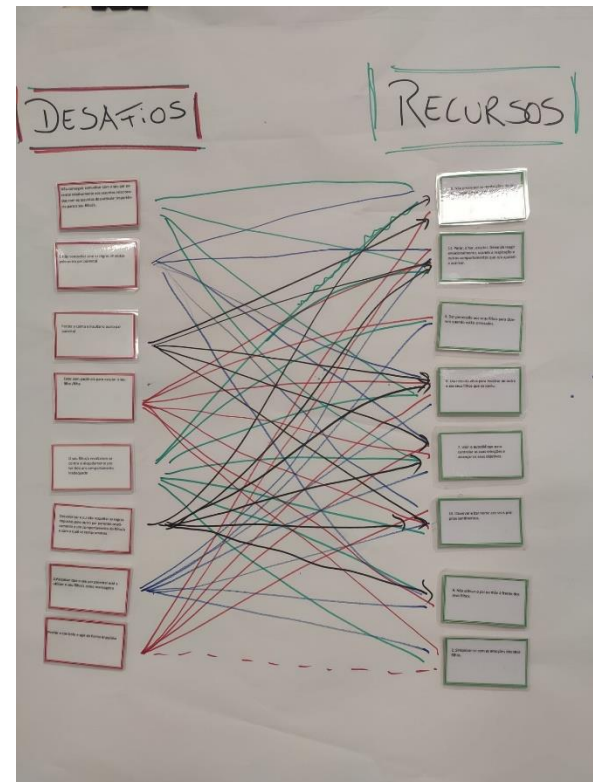

Acionar o transporte para vitimas de Violência Doméstica (1)

Acolhimento de emergência (1)

DECORREU NO CONCELHO DE SEVER DO
VOUGA DE 20-03-2022 A 20-05-2022

Programa de parentalidade positiva destinado a pares parentais em situação de separação e/ou divórcio e que têm que continuar a partilhar a educação e a vida dos seus filhos.
1 família 2 casas

4 progenitores
8 sessões (semanais)

15 de junho

Colóquio
● ● ● ●
Workshop

**DIA MUNDIAL DE
CONSCIENCIALIZAÇÃO DA
VIOLÊNCIA CONTRA A PESSOA
IDOSA**

“ A vida é maravilhosa quando não se tem medo dela.
Charles Chaplin