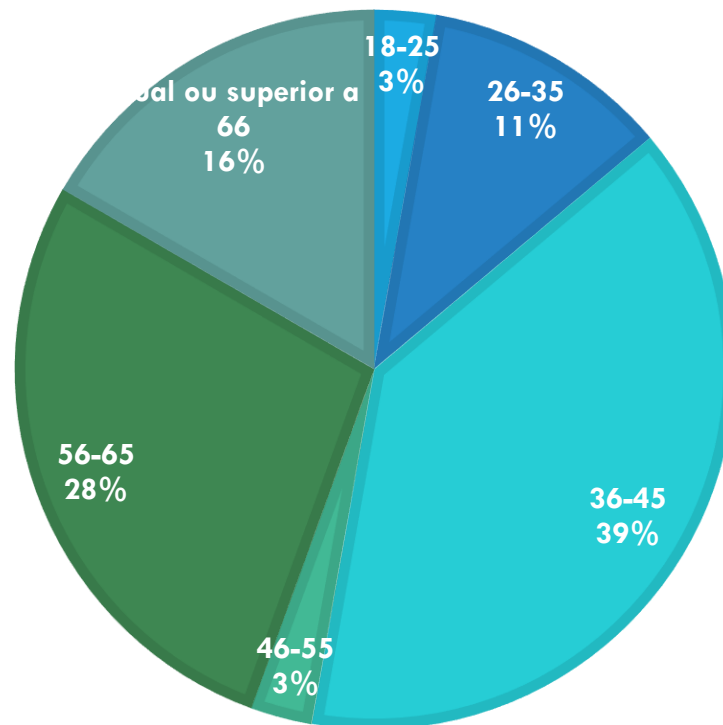

CARATERIZAÇÃO DAS VÍTIMAS, POR SEXO

TIPOLOGIA DOS ATENDIMENTOS ÀS VITIMAS

Atendimentos

■ Apoio Social ■ Acompanhamento psicológico ■ Apoio Jurídico

TIPOLOGIA DOS ATENDIMENTOS ÀS VITIMAS

Atendimentos

■ Apoio Social ■ Acompanhamento psicologico ■ Apoio Jurídico

NACIONALIDADE DAS VÍTIMAS

■ Portuguesa ■ Brasileira ■ Angolana ■

CARACTERIZAÇÃO DOS ATENDIMENTOS POR FAIXA ETÁRIA

■ 18-25 ■ 26-35 ■ 36-45 ■ 46-55 ■ 56-65 ■ Igual ou superior a 66

OUTRAS ATIVIDADES DURANTE O ANO 2022