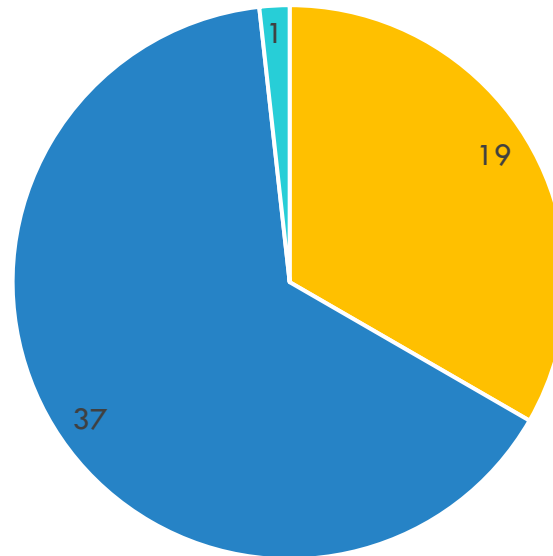

TIPOLOGIA DOS ATENDIMENTOS ÀS VITIMAS

Atendimentos

■ Apoio Social   ■ Acompanhamento psicológico   ■ Apoio Jurídico