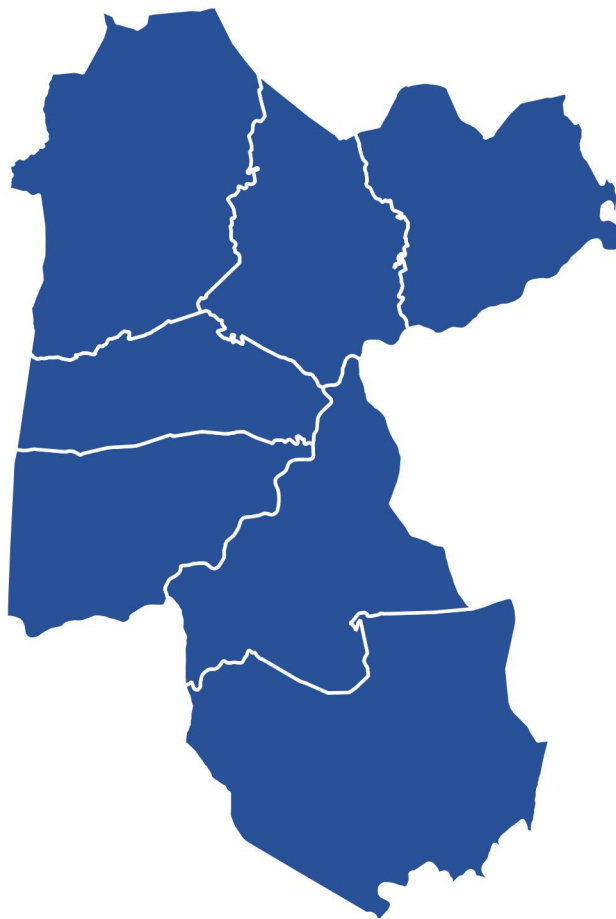

INFORMAÇÃO DIÁRIA COVID-19

CONCELHO DE SEVER DO VOUGA

CASOS CONFIRMADOS

63

CASOS RECUPERADOS

51

ÓBITOS

5

Município de
**SEVER DO
VOUGA**