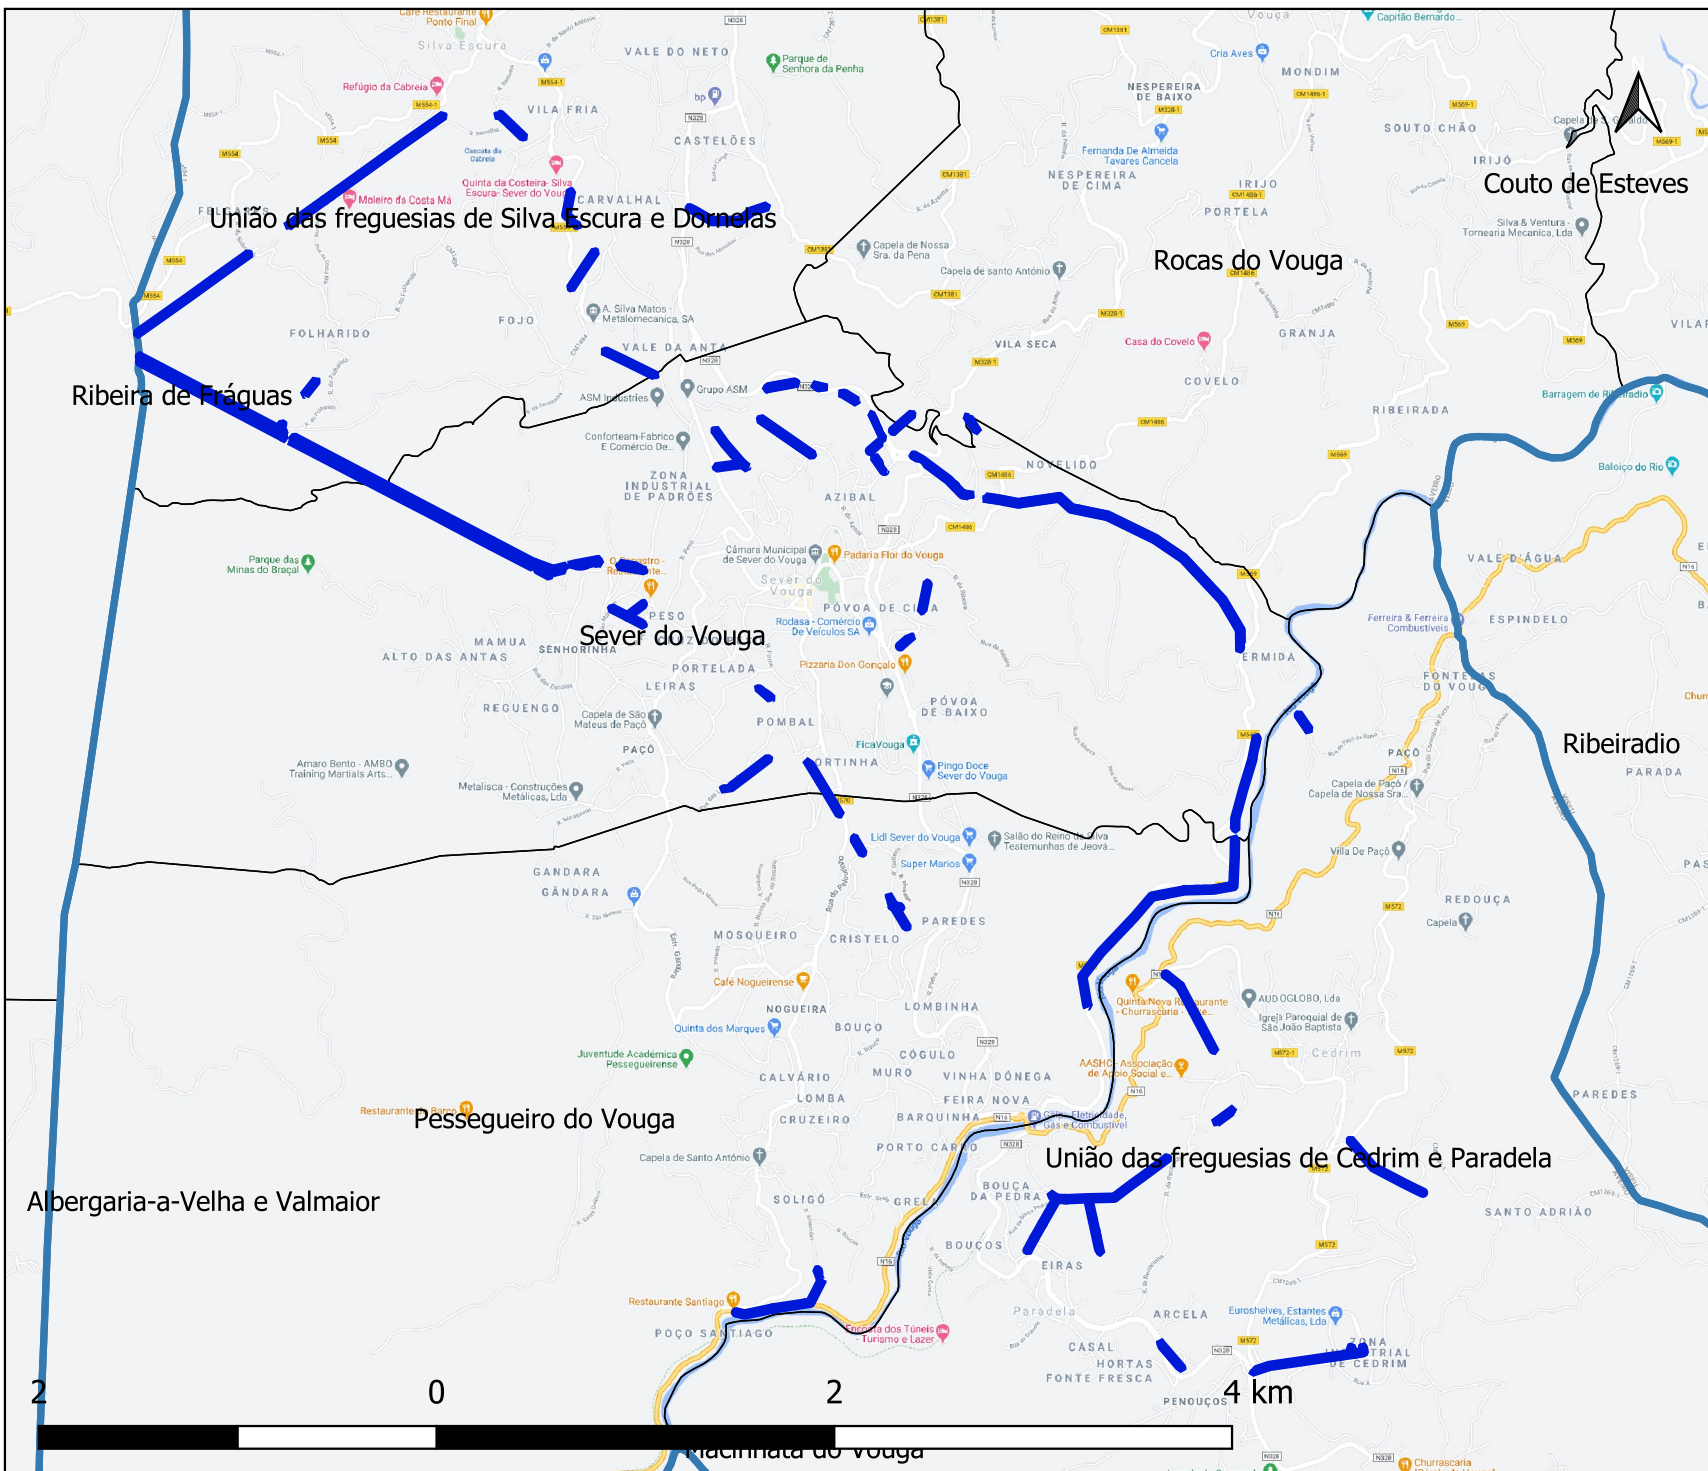

distribuição

Aviso a proprietários de trabalhos de Gestão de Combustíveis

RSFGC 2021
Sever do Vouga
Freguesia - União das freguesias de Silva Escura e Dornelas, Sever do Vouga, Pessegueiro do Vouga, União das freguesias de Cedrim e Paradela e Rocas do Vouga

- FGC 2021
- Limite freguesia
- Limite concelho

Sistema de coordenadas:
ERTS89/Portugal TM06

Data: 07/12/2020